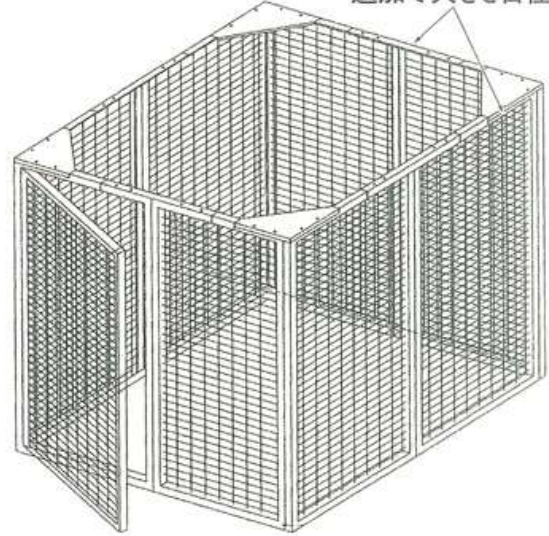

# ダストフレーム

## 組立式ゴミ収納庫

オールステンレス製 (SUS304)

組立概略図

追加で大きさ自在