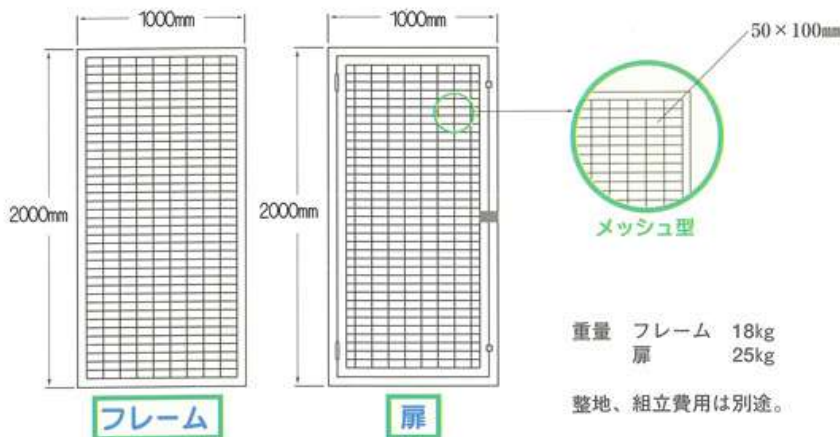

特徴

- オールステンレス製 (SUS304)だから耐久性抜群
- 清潔感あふれ、メンテナンス不要
- フレームと扉の組立式で、**どんな大きさにも自由に**設計できる
- **丸鋼メッシュ**で通気性良く、犬、猫、カラスが入らない
- 組立は**ボルト、ナット**だけで簡単にできる