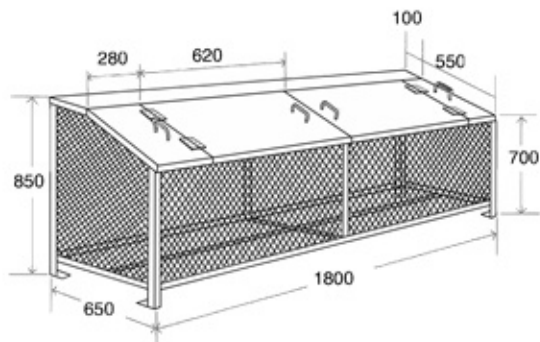

ワンちゃんカー

オールステンレス製ゴミBOX

一番人気『FH-180M』の観音開きタイプが登場しました!!

観音開きタイプ

NEW!!

型式: FH-180K

point

フタを従来品より約30%軽くし
開閉がしやすくなりました!
ワイヤー錠の取付が可能に!

Size

FH-180Mと同等サイズ

横幅 1800mm
奥行 650mm
高さ 850mm-700mm
重量 約42kg
容量 約860ℓ
ゴミ袋 約13袋

製品改良の為、仕様・外観を予告なく変更する場合があります

販売代理店

製造元: 株式会社ステンレス光 田布施工場
〒742-1513 山口県熊毛郡田布施町麻郷501
TEL:0820-52-3210/FAX:0820-52-3190

2021.11