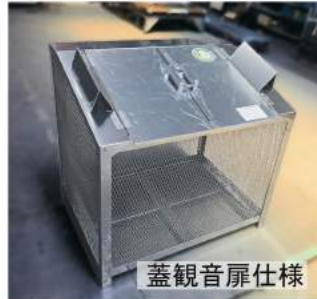

- ・オールステンレス製で、錆にも強く、頑丈!
- ・エキスパンドメタル（メッシュ）で清潔感があり、通気性も抜群!
- ・汚れても水洗いで簡単綺麗に設置場所や使用世帯数に合わせた選べる8タイプ

▶ オプション例

- ・中仕切板取付
- ・鍵フック取付
- ・4面板張り化
- ・寸法違い
- ・分別カットシート
- 自治会名
- マンション名等

……他

中仕切板取付

蓋観音扉仕様

鍵フック

キャスター

板張り仕様

カットシート

景観仕様

蓋エキスパンドメタル化

製品ラインナップ

※オールステンレス製

●サイズ(単位mm)/容量/重量/収納可能ゴミ袋数(目安)

BH-90/B-90 W 900×D500×H850-700 /334ℓ /24kg /約5袋
 FH-90M/F-90M W 900×D650×H850-700 /432ℓ /25kg /約6袋