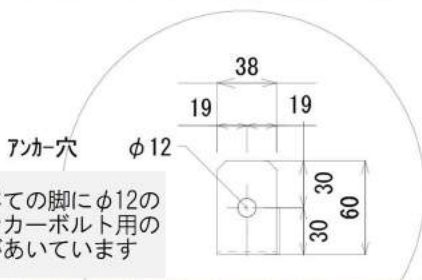

板張り仕様

カットシート

景観仕様

蓋エキスパンドメタル化

製品ラインナップ

※オールステンレス製

●サイズ(単位mm)/容量/重量/収納可能ゴミ袋数(目安)

BH-90/B-90 W 900×D500×H850-700 /334ℓ /24kg /約5袋
 FH-90M/F-90M W 900×D650×H850-700 /432ℓ /25kg /約6袋

BH-120/B-120 W1200×D500×H850-700 /445ℓ /28kg /約7袋
 FH-120M/F-120M W1200×D650×H850-700 /575ℓ /30kg /約9袋

BH-180/B-180 W1800×D500×H850-700 /667ℓ /40kg /約10袋
 FH-180M/F-180M W1800×D650×H850-700 /863ℓ /42kg /約13袋

GH-180N/G-180N

W1800×D900×H850-700 /1223ℓ /63kg /約20袋

NH-150/N-150

W1500×D850×H1500 /1568ℓ /78kg /約24袋

※すべての脚にφ12のアンカーボルト用の穴があいています

ステンレス製収納BOX

ワンちゃんケアmini

SH-90P