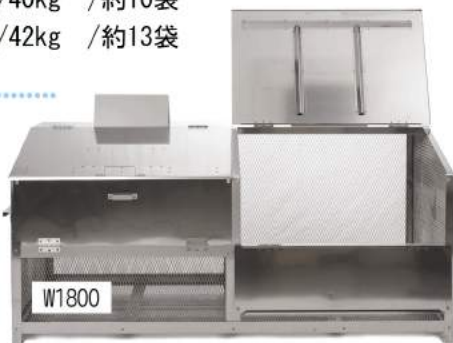

板張り仕様

カットシート

景観仕様

蓋エキスパンドメタル化

製品ラインナップ

※オールステンレス製

●サイズ(単位mm)/容量/重量/収納可能ゴミ袋数(目安)

BH-90/B-90 W 900×D500×H850-700 /334ℓ /24kg /約5袋
 FH-90M/F-90M W 900×D650×H850-700 /432ℓ /25kg /約6袋

BH-120/B-120 W1200×D500×H850-700 /445ℓ /28kg /約7袋
 FH-120M/F-120M W1200×D650×H850-700 /575ℓ /30kg /約9袋

BH-180/B-180 W1800×D500×H850-700 /667ℓ /40kg /約10袋
 FH-180M/F-180M W1800×D650×H850-700 /863ℓ /42kg /約13袋

GH-180N/G-180N

W1800×D900×H850-700 /1223ℓ /63kg /約20袋

NH-150/N-150

W1500×D850×H1500 /1568ℓ /78kg /約24袋

※すべての脚にφ12のアンカーボルト用の穴があいています

ステンレス製収納BOX

ワンちゃんケアmini

SH-90P