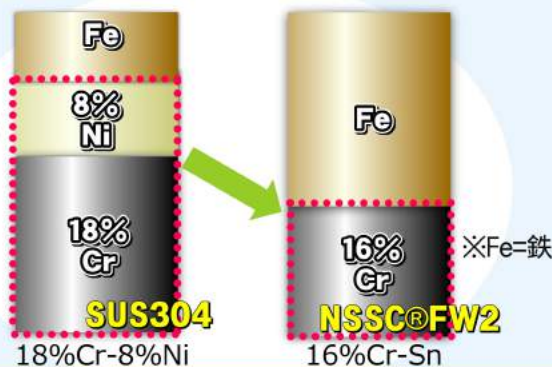

商品改良の為、仕様・外観を予告なく変更する場合があります。

代理店名

製造元

日鉄ステンレスグループ

株式会社ステンレス光 田布施工場

〒742-1513山口県熊毛郡田布施町麻郷501

電話：0820-52-3210/ F A X：0820-52-3190