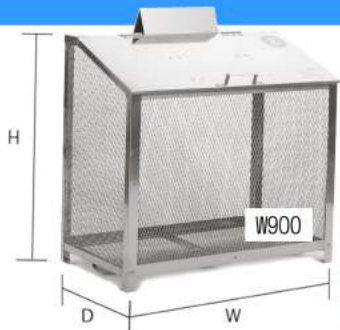

オールステンレス製ゴミBOX ワンニャンカーア

組立不要!
完成品で
お届けします

日本全国に4万5千台以上の出荷実績があります!!

カラス
などの被害から
ゴミをお守りします

丈夫で錆びにくい!

お手入れ簡単!

通気性抜群!

B/BHタイプは
奥行50cmで、側溝のフタに
収まります。

板張り仕様

カットシート

景観仕様

蓋エキスパンドメタル化

製品ラインナップ

※オールステンレス製

●サイズ(単位mm)/容量/重量/収納可能ゴミ袋数(目安)

BH-90/B-90 W 900×D500×H850-700 /334ℓ /24kg /約5袋
 FH-90M/F-90M W 900×D650×H850-700 /432ℓ /25kg /約6袋

BH-120/B-120 W1200×D500×H850-700 /445ℓ /28kg /約7袋
 FH-120M/F-120M W1200×D650×H850-700 /575ℓ /30kg /約9袋

BH-180/B-180 W1800×D500×H850-700 /667ℓ /40kg /約10袋
 FH-180M/F-180M W1800×D650×H850-700 /863ℓ /42kg /約13袋

GH-180N/G-180N

W1800×D900×H850-700 /1223ℓ /63kg /約20袋

NH-150/N-150

W1500×D850×H1500 /1568ℓ /78kg /約24袋

※すべての脚にφ12のアンカーボルト用の穴があいています

ステンレス製収納BOX

ワンちゃんケアmini

SH-90P